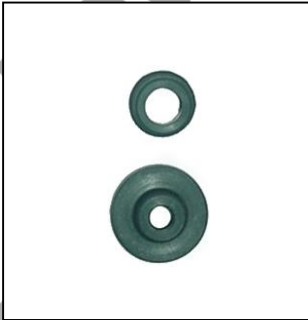

REPUESTOS MTY PARA ROTORES DE AIRE:

No. DE PARTE 402
REPUESTO PARA ROTOR
TIPO SUPER AIR MENOR

No. DE PARTE 431
REPUESTO PARA ROTOR
TIPO VIGIA

No. DE PARTE 491
REPUESTO PARA ROTOR
TIPO VIGIA CORTO

No. DE PARTE 492
REPUESTO PARA ROTOR
TIPO FT090728 VIGIA