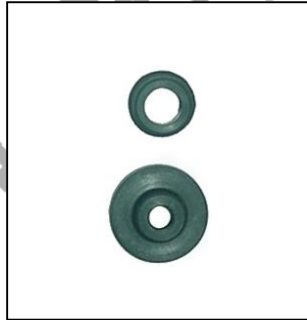

REPUESTOS MTY PARA ROTORES DE AIRE:

No. DE PARTE 402
REPUESTO PARA ROTOR
TIPO SUPER AIR MENOR

No. DE PARTE 431
REPUESTO PARA ROTOR
TIPO VIGIA

No. DE PARTE 491
REPUESTO PARA ROTOR
TIPO VIGIA CORTO

No. DE PARTE 492
REPUESTO PARA ROTOR
TIPO FT090728 VIGIA