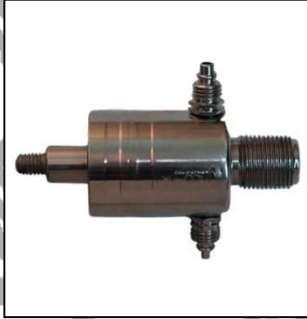

REPUESTOS MTY PARA ROTORES DE AIRE:

No. DE PARTE 402
REPUESTO PARA ROTOR
TIPO SUPER AIR MENOR

No. DE PARTE 431
REPUESTO PARA ROTOR
TIPO VIGIA

No. DE PARTE 491
REPUESTO PARA ROTOR
TIPO VIGIA CORTO

No. DE PARTE 492
REPUESTO PARA ROTOR
TIPO FT090728 VIGIA