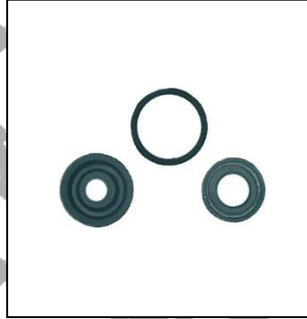

REPUESTOS MTY PARA ROTORES DE AIRE:

No. DE PARTE 402
REPUESTO PARA ROTOR
TIPO SUPER AIR MENOR

No. DE PARTE 431
REPUESTO PARA ROTOR
TIPO VIGIA

No. DE PARTE 491
REPUESTO PARA ROTOR
TIPO VIGIA CORTO

No. DE PARTE 492
REPUESTO PARA ROTOR
TIPO FT090728 VIGIA