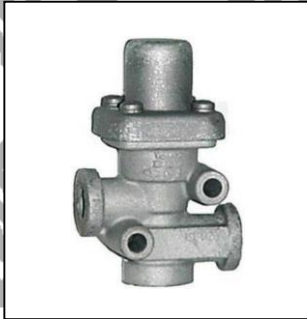

REPUESTOS MTY PARA VALVULAS DE PROTECCION DE PRESION:

**No. DE PARTE 234
REPUESTO PARA VALVULA
DE PROTECCION
DE PRESION TIPO PR-4 BENDIX**

**No. DE PARTE 1011
REPUESTO PARA VALVULA REGULADORA
DE PRESION
TIPO PR-2**

**No. DE PARTE 295
REPUESTO PARA VALVULA DE
PROTECCION DE PRESION
TIPO HALDEX KN31000**

**No. DE PARTE 239
REPUESTO PARA VALVULA DE
INVERSION TIPO TR-3 BENDIX**

**No. DE PARTE 274
REPUESTO PARA VALVULA
DE SINCRONIZACION
TIPO SV-1 BENDIX**

**No. DE PARTE 310
REPUESTO PARA VALVULA
DE PROTECCION
DE PRESION TIPO HALDEX 90554107**

REPUESTOS MTY PARA VALVULAS DE PROTECCION DE PRESION:

No. DE PARTE 957

REPUESTO PARA VALVULA
DE PROTECCION DE PRESION