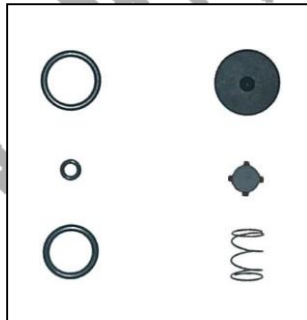

REPUESTOS MTY PARA VALVULAS DE PROTECCION DE PRESION:

**No. DE PARTE 234
REPUESTO PARA VALVULA
DE PROTECCION
DE PRESION TIPO PR-4 BENDIX**

**No. DE PARTE 1011
REPUESTO PARA VALVULA REGULADORA
DE PRESION
TIPO PR-2**

**No. DE PARTE 295
REPUESTO PARA VALVULA DE
PROTECCION DE PRESION
TIPO HALDEX KN31000**

**No. DE PARTE 239
REPUESTO PARA VALVULA DE
INVERSION TIPO TR-3 BENDIX**

**No. DE PARTE 274
REPUESTO PARA VALVULA
DE SINCRONIZACION
TIPO SV-1 BENDIX**

**No. DE PARTE 310
REPUESTO PARA VALVULA
DE PROTECCION
DE PRESION TIPO HALDEX 90554107**

REPUESTOS MTY PARA VALVULAS DE PROTECCION DE PRESION:

No. DE PARTE 957

REPUESTO PARA VALVULA
DE PROTECCION DE PRESION