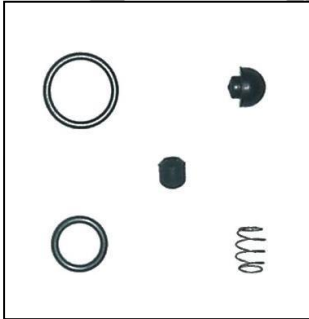

REPUESTOS MTY PARA VALVULAS DE PROTECCION DE PRESION:

**No. DE PARTE 234
REPUESTO PARA VALVULA
DE PROTECCION
DE PRESION TIPO PR-4 BENDIX**

**No. DE PARTE 1011
REPUESTO PARA VALVULA REGULADORA
DE PRESION
TIPO PR-2**

**No. DE PARTE 295
REPUESTO PARA VALVULA DE
PROTECCION DE PRESION
TIPO HALDEX KN31000**

**No. DE PARTE 239
REPUESTO PARA VALVULA DE
INVERSION TIPO TR-3 BENDIX**

**No. DE PARTE 274
REPUESTO PARA VALVULA
DE SINCRONIZACION
TIPO SV-1 BENDIX**

**No. DE PARTE 310
REPUESTO PARA VALVULA
DE PROTECCION
DE PRESION TIPO HALDEX 90554107**

REPUESTOS MTY PARA VALVULAS DE PROTECCION DE PRESION:

No. DE PARTE 957

REPUESTO PARA VALVULA
DE PROTECCION DE PRESION