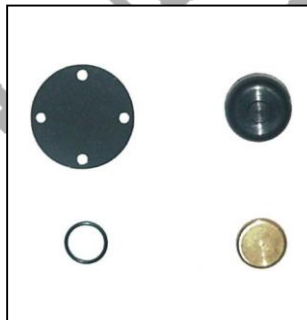

REPUESTOS MTY PARA VALVULAS DE PROTECCION DE PRESION:

**No. DE PARTE 234
REPUESTO PARA VALVULA
DE PROTECCION
DE PRESION TIPO PR-4 BENDIX**

**No. DE PARTE 1011
REPUESTO PARA VALVULA REGULADORA
DE PRESION
TIPO PR-2**

**No. DE PARTE 295
REPUESTO PARA VALVULA DE
PROTECCION DE PRESION
TIPO HALDEX KN31000**

**No. DE PARTE 239
REPUESTO PARA VALVULA DE
INVERSION TIPO TR-3 BENDIX**

**No. DE PARTE 274
REPUESTO PARA VALVULA
DE SINCRONIZACION
TIPO SV-1 BENDIX**

**No. DE PARTE 310
REPUESTO PARA VALVULA
DE PROTECCION
DE PRESION TIPO HALDEX 90554107**

REPUESTOS MTY PARA VALVULAS DE PROTECCION DE PRESION:

No. DE PARTE 957

REPUESTO PARA VALVULA
DE PROTECCION DE PRESION