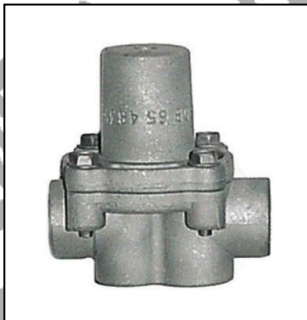

REPUESTOS MTY PARA VALVULAS DE PROTECCION DE PRESION:

**No. DE PARTE 234
REPUESTO PARA VALVULA
DE PROTECCION
DE PRESION TIPO PR-4 BENDIX**

**No. DE PARTE 1011
REPUESTO PARA VALVULA REGULADORA
DE PRESION
TIPO PR-2**

**No. DE PARTE 295
REPUESTO PARA VALVULA DE
PROTECCION DE PRESION
TIPO HALDEX KN31000**

**No. DE PARTE 239
REPUESTO PARA VALVULA DE
INVERSION TIPO TR-3 BENDIX**

**No. DE PARTE 274
REPUESTO PARA VALVULA
DE SINCRONIZACION
TIPO SV-1 BENDIX**

**No. DE PARTE 310
REPUESTO PARA VALVULA
DE PROTECCION
DE PRESION TIPO HALDEX 90554107**

REPUESTOS MTY PARA VALVULAS DE PROTECCION DE PRESION:

No. DE PARTE 957

REPUESTO PARA VALVULA
DE PROTECCION DE PRESION