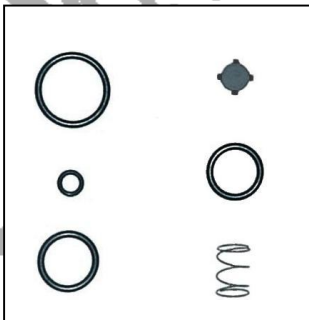

REPUESTOS MTY PARA VALVULAS DE PROTECCION DE PRESION:

**No. DE PARTE 234
REPUESTO PARA VALVULA
DE PROTECCION
DE PRESION TIPO PR-4 BENDIX**

**No. DE PARTE 1011
REPUESTO PARA VALVULA REGULADORA
DE PRESION
TIPO PR-2**

**No. DE PARTE 295
REPUESTO PARA VALVULA DE
PROTECCION DE PRESION
TIPO HALDEX KN31000**

**No. DE PARTE 239
REPUESTO PARA VALVULA DE
INVERSION TIPO TR-3 BENDIX**

**No. DE PARTE 274
REPUESTO PARA VALVULA
DE SINCRONIZACION
TIPO SV-1 BENDIX**

**No. DE PARTE 310
REPUESTO PARA VALVULA
DE PROTECCION
DE PRESION TIPO HALDEX 90554107**

REPUESTOS MTY PARA VALVULAS DE PROTECCION DE PRESION:

No. DE PARTE 957

REPUESTO PARA VALVULA
DE PROTECCION DE PRESION