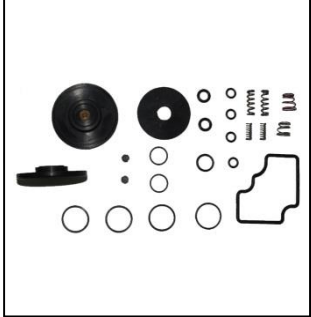

REPUESTOS MTY PARA MODULADORES DE ABS:

No. DE PARTE 813
REPUESTO PARA MODULADOR
TIPO BENDIX M-32 K2607T

No. DE PARTE 980
REPUESTO PARA MODULADOR
TIPO KNORR-BREMSE
0 265 351 122 04182 25 088