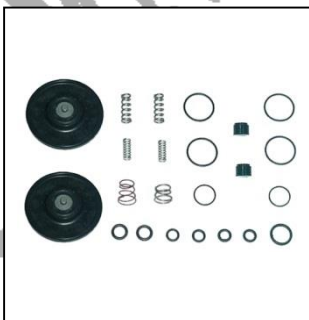

# REPUESTOS MTY PARA MODULADORES DE ABS:

**No. DE PARTE 312**  
**REPUESTO PARA MODULADOR TIPO**  
**WABCO 001 1591 4721950050 PARA ABS**

**No. DE PARTE 113**  
**REPUESTO PARA MODULADOR TIPO**  
**WABCO 001 1297 4721950830 PARA ABS**

**No. DE PARTE 114**  
**REPUESTO PARA VALVULAS REPARTIDAS**  
**TIPO WABCO TRACTOCAMION CENTURY**  
**(1) REPUESTO No. DE PARTE 112**  
**(2) REPUESTOS No. DE PARTE 113**

**No. DE PARTE 537**  
**REPUESTO PARA MODULADOR TIPO**  
**BENDIX M-22 5002210**  
**1132618 E1499D**

**No. DE PARTE 833**  
**REPUESTO PARA MODULADOR**  
**TIPO BENDIX 6.254.048**

# REPUESTOS MTY PARA MODULADORES DE ABS:

**No. DE PARTE 813**  
**REPUESTO PARA MODULADOR**  
**TIPO BENDIX M-32 K2607T**

**No. DE PARTE 980**  
**REPUESTO PARA MODULADOR**  
**TIPO KNORR-BREMSE**  
**0 265 351 122 04182 25 088**