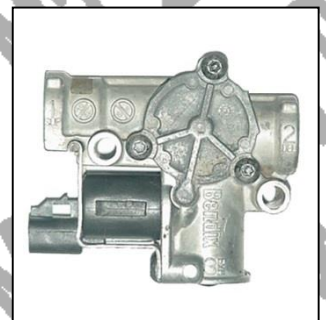

# REPUESTOS MTY PARA MODULADORES DE ABS:

**No. DE PARTE 312**  
**REPUESTO PARA MODULADOR TIPO**  
**WABCO 001 1591 4721950050 PARA ABS**

**No. DE PARTE 113**  
**REPUESTO PARA MODULADOR TIPO**  
**WABCO 001 1297 4721950830 PARA ABS**

**No. DE PARTE 114**  
**REPUESTO PARA VALVULAS REPARTIDAS**  
**TIPO WABCO TRACTOCAMION CENTURY**  
**(1) REPUESTO No. DE PARTE 112**  
**(2) REPUESTOS No. DE PARTE 113**

**No. DE PARTE 537**  
**REPUESTO PARA MODULADOR TIPO**  
**BENDIX M-22 5002210**  
**1132618 E1499D**

**No. DE PARTE 833**  
**REPUESTO PARA MODULADOR**  
**TIPO BENDIX 6.254.048**

# REPUESTOS MTY PARA MODULADORES DE ABS:

**No. DE PARTE 813**  
**REPUESTO PARA MODULADOR**  
**TIPO BENDIX M-32 K2607T**

**No. DE PARTE 980**  
**REPUESTO PARA MODULADOR**  
**TIPO KNORR-BREMSE**  
**0 265 351 122 04182 25 088**