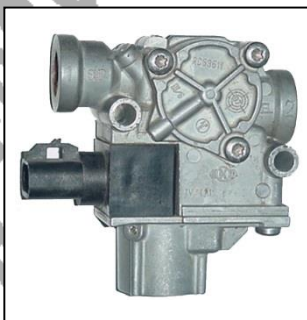

# REPUESTOS MTY PARA MODULADORES DE ABS:

**No. DE PARTE 312**  
**REPUESTO PARA MODULADOR TIPO**  
**WABCO 001 1591 4721950050 PARA ABS**

**No. DE PARTE 113**  
**REPUESTO PARA MODULADOR TIPO**  
**WABCO 001 1297 4721950830 PARA ABS**

**No. DE PARTE 114**  
**REPUESTO PARA VALVULAS REPARTIDAS**  
**TIPO WABCO TRACTOCAMION CENTURY**  
**(1) REPUESTO No. DE PARTE 112**  
**(2) REPUESTOS No. DE PARTE 113**

**No. DE PARTE 537**  
**REPUESTO PARA MODULADOR TIPO**  
**BENDIX M-22 5002210**  
**1132618 E1499D**

**No. DE PARTE 833**  
**REPUESTO PARA MODULADOR**  
**TIPO BENDIX 6.254.048**

# REPUESTOS MTY PARA MODULADORES DE ABS:

**No. DE PARTE 813**  
**REPUESTO PARA MODULADOR**  
**TIPO BENDIX M-32 K2607T**

**No. DE PARTE 980**  
**REPUESTO PARA MODULADOR**  
**TIPO KNORR-BREMSE**  
**0 265 351 122 04182 25 088**