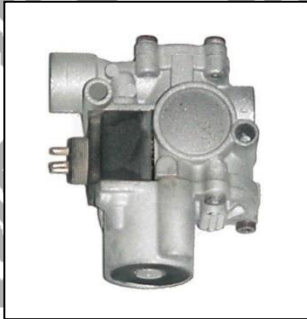

# REPUESTOS MTY PARA MODULADORES DE ABS:

**No. DE PARTE 312**  
**REPUESTO PARA MODULADOR TIPO**  
**WABCO 001 1591 4721950050 PARA ABS**

**No. DE PARTE 113**  
**REPUESTO PARA MODULADOR TIPO**  
**WABCO 001 1297 4721950830 PARA ABS**

**No. DE PARTE 114**  
**REPUESTO PARA VALVULAS REPARTIDAS**  
**TIPO WABCO TRACTOCAMION CENTURY**  
**(1) REPUESTO No. DE PARTE 112**  
**(2) REPUESTOS No. DE PARTE 113**

**No. DE PARTE 537**  
**REPUESTO PARA MODULADOR TIPO**  
**BENDIX M-22 5002210**  
**1132618 E1499D**

**No. DE PARTE 833**  
**REPUESTO PARA MODULADOR**  
**TIPO BENDIX 6.254.048**

# REPUESTOS MTY PARA MODULADORES DE ABS:

**No. DE PARTE 813**  
**REPUESTO PARA MODULADOR**  
**TIPO BENDIX M-32 K2607T**

**No. DE PARTE 980**  
**REPUESTO PARA MODULADOR**  
**TIPO KNORR-BREMSE**  
**0 265 351 122 04182 25 088**