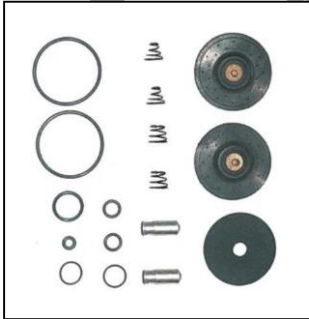

# REPUESTOS MTY PARA MODULADORES DE ABS:

**No. DE PARTE 312**  
**REPUESTO PARA MODULADOR TIPO**  
**WABCO 001 1591 4721950050 PARA ABS**

**No. DE PARTE 113**  
**REPUESTO PARA MODULADOR TIPO**  
**WABCO 001 1297 4721950830 PARA ABS**

**No. DE PARTE 114**  
**REPUESTO PARA VALVULAS REPARTIDAS**  
**TIPO WABCO TRACTOCAMION CENTURY**  
**(1) REPUESTO No. DE PARTE 112**  
**(2) REPUESTOS No. DE PARTE 113**

**No. DE PARTE 537**  
**REPUESTO PARA MODULADOR TIPO**  
**BENDIX M-22 5002210**  
**1132618 E1499D**

**No. DE PARTE 833**  
**REPUESTO PARA MODULADOR**  
**TIPO BENDIX 6.254.048**

# REPUESTOS MTY PARA MODULADORES DE ABS:

**No. DE PARTE 813**  
**REPUESTO PARA MODULADOR**  
**TIPO BENDIX M-32 K2607T**

**No. DE PARTE 980**  
**REPUESTO PARA MODULADOR**  
**TIPO KNORR-BREMSE**  
**0 265 351 122 04182 25 088**