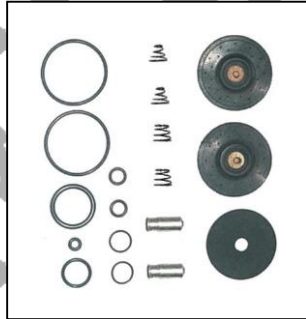

# REPUESTOS MTY PARA MODULADORES DE ABS:

**No. DE PARTE 312**  
**REPUESTO PARA MODULADOR TIPO**  
**WABCO 001 1591 4721950050 PARA ABS**

**No. DE PARTE 113**  
**REPUESTO PARA MODULADOR TIPO**  
**WABCO 001 1297 4721950830 PARA ABS**

**No. DE PARTE 114**  
**REPUESTO PARA VALVULAS REPARTIDAS**  
**TIPO WABCO TRACTOCAMION CENTURY**  
**(1) REPUESTO No. DE PARTE 112**  
**(2) REPUESTOS No. DE PARTE 113**

**No. DE PARTE 537**  
**REPUESTO PARA MODULADOR TIPO**  
**BENDIX M-22 5002210**  
**1132618 E1499D**

**No. DE PARTE 833**  
**REPUESTO PARA MODULADOR**  
**TIPO BENDIX 6.254.048**

# REPUESTOS MTY PARA MODULADORES DE ABS:

**No. DE PARTE 813**  
**REPUESTO PARA MODULADOR**  
**TIPO BENDIX M-32 K2607T**

**No. DE PARTE 980**  
**REPUESTO PARA MODULADOR**  
**TIPO KNORR-BREMSE**  
**0 265 351 122 04182 25 088**