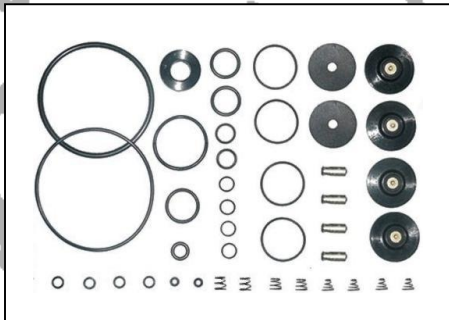

# REPUESTOS MTY PARA MODULADORES DE ABS:

**No. DE PARTE 312**  
**REPUESTO PARA MODULADOR TIPO**  
**WABCO 001 1591 4721950050 PARA ABS**

**No. DE PARTE 113**  
**REPUESTO PARA MODULADOR TIPO**  
**WABCO 001 1297 4721950830 PARA ABS**

**No. DE PARTE 114**  
**REPUESTO PARA VALVULAS REPARTIDAS**  
**TIPO WABCO TRACTOCAMION CENTURY**  
**(1) REPUESTO No. DE PARTE 112**  
**(2) REPUESTOS No. DE PARTE 113**

**No. DE PARTE 537**  
**REPUESTO PARA MODULADOR TIPO**  
**BENDIX M-22 5002210**  
**1132618 E1499D**

**No. DE PARTE 833**  
**REPUESTO PARA MODULADOR**  
**TIPO BENDIX 6.254.048**

# REPUESTOS MTY PARA MODULADORES DE ABS:

**No. DE PARTE 813**  
**REPUESTO PARA MODULADOR**  
**TIPO BENDIX M-32 K2607T**

**No. DE PARTE 980**  
**REPUESTO PARA MODULADOR**  
**TIPO KNORR-BREMSE**  
**0 265 351 122 04182 25 088**