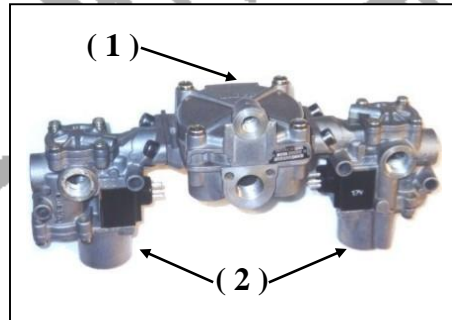

# REPUESTOS MTY PARA MODULADORES DE ABS:

**No. DE PARTE 312**  
**REPUESTO PARA MODULADOR TIPO**  
**WABCO 001 1591 4721950050 PARA ABS**

**No. DE PARTE 113**  
**REPUESTO PARA MODULADOR TIPO**  
**WABCO 001 1297 4721950830 PARA ABS**

**No. DE PARTE 114**  
**REPUESTO PARA VALVULAS REPARTIDAS**  
**TIPO WABCO TRACTOCAMION CENTURY**  
**(1) REPUESTO No. DE PARTE 112**  
**(2) REPUESTOS No. DE PARTE 113**

**No. DE PARTE 537**  
**REPUESTO PARA MODULADOR TIPO**  
**BENDIX M-22 5002210**  
**1132618 E1499D**

**No. DE PARTE 833**  
**REPUESTO PARA MODULADOR**  
**TIPO BENDIX 6.254.048**