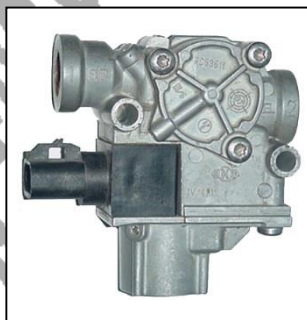

REPUESTOS MTY PARA MODULADORES DE ABS:

No. DE PARTE 312

**REPUESTO PARA MODULADOR TIPO
WABCO 001 1591 4721950050 PARA ABS**

No. DE PARTE 113

**REPUESTO PARA MODULADOR TIPO
WABCO 001 1297 4721950830 PARA ABS**

No. DE PARTE 114

**REPUESTO PARA VALVULAS REPARTIDAS
TIPO WABCO TRACTOCAMION CENTURY**

- (1) REPUESTO No. DE PARTE 112
- (2) REPUESTOS No. DE PARTE 113

No. DE PARTE 537

**REPUESTO PARA MODULADOR TIPO
BENDIX M-22 5002210
1132618 E1499D**

No. DE PARTE 833

**REPUESTO PARA MODULADOR
TIPO BENDIX 6.254.048**

REPUESTOS MTY PARA MODULADORES DE ABS:

No. DE PARTE 813
REPUESTO PARA MODULADOR
TIPO BENDIX M-32 K2607T

No. DE PARTE 980
REPUESTO PARA MODULADOR
TIPO KNORR-BREMSE
0 265 351 122 04182 25 088