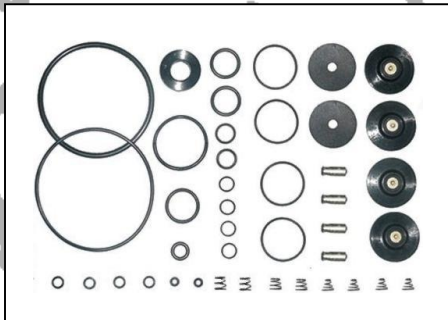

REPUESTOS MTY PARA MODULADORES DE ABS:

No. DE PARTE 312

**REPUESTO PARA MODULADOR TIPO
WABCO 001 1591 4721950050 PARA ABS**

No. DE PARTE 113

**REPUESTO PARA MODULADOR TIPO
WABCO 001 1297 4721950830 PARA ABS**

No. DE PARTE 114

**REPUESTO PARA VALVULAS REPARTIDAS
TIPO WABCO TRACTOCAMION CENTURY**

- (1) REPUESTO No. DE PARTE 112
- (2) REPUESTOS No. DE PARTE 113

No. DE PARTE 537

**REPUESTO PARA MODULADOR TIPO
BENDIX M-22 5002210
1132618 E1499D**

No. DE PARTE 833

**REPUESTO PARA MODULADOR
TIPO BENDIX 6.254.048**

REPUESTOS MTY PARA MODULADORES DE ABS:

No. DE PARTE 813
REPUESTO PARA MODULADOR
TIPO BENDIX M-32 K2607T

No. DE PARTE 980
REPUESTO PARA MODULADOR
TIPO KNORR-BREMSE
0 265 351 122 04182 25 088