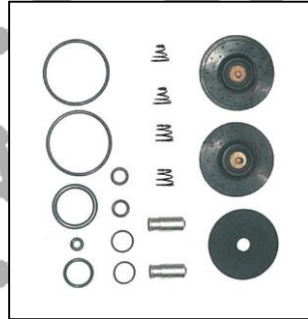

REPUESTOS MTY PARA MODULADORES DE ABS:

No. DE PARTE 312

**REPUESTO PARA MODULADOR TIPO
WABCO 001 1591 4721950050 PARA ABS**

No. DE PARTE 113

**REPUESTO PARA MODULADOR TIPO
WABCO 001 1297 4721950830 PARA ABS**

No. DE PARTE 114

**REPUESTO PARA VALVULAS REPARTIDAS
TIPO WABCO TRACTOCAMION CENTURY**

- (1) REPUESTO No. DE PARTE 112
- (2) REPUESTOS No. DE PARTE 113

No. DE PARTE 537

**REPUESTO PARA MODULADOR TIPO
BENDIX M-22 5002210
1132618 E1499D**

No. DE PARTE 833

**REPUESTO PARA MODULADOR
TIPO BENDIX 6.254.048**

REPUESTOS MTY PARA MODULADORES DE ABS:

No. DE PARTE 813
REPUESTO PARA MODULADOR
TIPO BENDIX M-32 K2607T

No. DE PARTE 980
REPUESTO PARA MODULADOR
TIPO KNORR-BREMSE
0 265 351 122 04182 25 088