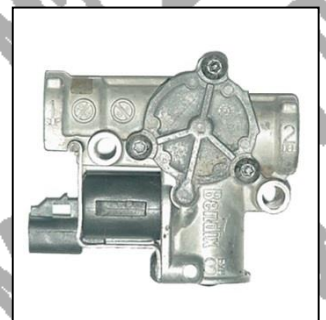

REPUESTOS MTY PARA MODULADORES DE ABS:

No. DE PARTE 312

**REPUESTO PARA MODULADOR TIPO
WABCO 001 1591 4721950050 PARA ABS**

No. DE PARTE 113

**REPUESTO PARA MODULADOR TIPO
WABCO 001 1297 4721950830 PARA ABS**

No. DE PARTE 114

**REPUESTO PARA VALVULAS REPARTIDAS
TIPO WABCO TRACTOCAMION CENTURY**

- (1) REPUESTO No. DE PARTE 112
- (2) REPUESTOS No. DE PARTE 113

No. DE PARTE 537

**REPUESTO PARA MODULADOR TIPO
BENDIX M-22 5002210
1132618 E1499D**

No. DE PARTE 833

**REPUESTO PARA MODULADOR
TIPO BENDIX 6.254.048**

REPUESTOS MTY PARA MODULADORES DE ABS:

No. DE PARTE 813
REPUESTO PARA MODULADOR
TIPO BENDIX M-32 K2607T

No. DE PARTE 980
REPUESTO PARA MODULADOR
TIPO KNORR-BREMSE
0 265 351 122 04182 25 088