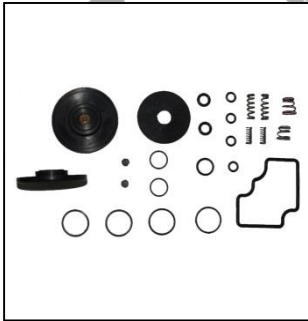

REPUESTOS MTY PARA MODULADORES DE ABS:

No. DE PARTE 312

**REPUESTO PARA MODULADOR TIPO
WABCO 001 1591 4721950050 PARA ABS**

No. DE PARTE 113

**REPUESTO PARA MODULADOR TIPO
WABCO 001 1297 4721950830 PARA ABS**

No. DE PARTE 114

**REPUESTO PARA VALVULAS REPARTIDAS
TIPO WABCO TRACTOCAMION CENTURY**

- (1) REPUESTO No. DE PARTE 112
- (2) REPUESTOS No. DE PARTE 113

No. DE PARTE 537

**REPUESTO PARA MODULADOR TIPO
BENDIX M-22 5002210
1132618 E1499D**

No. DE PARTE 833

**REPUESTO PARA MODULADOR
TIPO BENDIX 6.254.048**

REPUESTOS MTY PARA MODULADORES DE ABS:

No. DE PARTE 813
REPUESTO PARA MODULADOR
TIPO BENDIX M-32 K2607T

No. DE PARTE 980
REPUESTO PARA MODULADOR
TIPO KNORR-BREMSE
0 265 351 122 04182 25 088