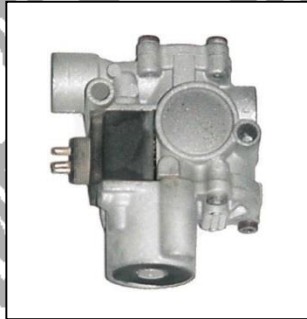

REPUESTOS MTY PARA MODULADORES DE ABS:

No. DE PARTE 312

**REPUESTO PARA MODULADOR TIPO
WABCO 001 1591 4721950050 PARA ABS**

No. DE PARTE 113

**REPUESTO PARA MODULADOR TIPO
WABCO 001 1297 4721950830 PARA ABS**

No. DE PARTE 114

**REPUESTO PARA VALVULAS REPARTIDAS
TIPO WABCO TRACTOCAMION CENTURY**

- (1) REPUESTO No. DE PARTE 112
- (2) REPUESTOS No. DE PARTE 113

No. DE PARTE 537

**REPUESTO PARA MODULADOR TIPO
BENDIX M-22 5002210
1132618 E1499D**

No. DE PARTE 833

**REPUESTO PARA MODULADOR
TIPO BENDIX 6.254.048**

REPUESTOS MTY PARA MODULADORES DE ABS:

No. DE PARTE 813
REPUESTO PARA MODULADOR
TIPO BENDIX M-32 K2607T

No. DE PARTE 980
REPUESTO PARA MODULADOR
TIPO KNORR-BREMSE
0 265 351 122 04182 25 088