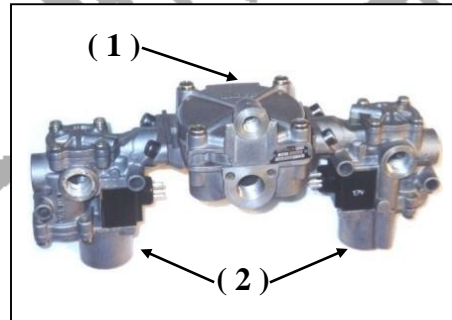

REPUESTOS MTY PARA MODULADORES DE ABS:

No. DE PARTE 312

**REPUESTO PARA MODULADOR TIPO
WABCO 001 1591 4721950050 PARA ABS**

No. DE PARTE 113

**REPUESTO PARA MODULADOR TIPO
WABCO 001 1297 4721950830 PARA ABS**

No. DE PARTE 114

**REPUESTO PARA VALVULAS REPARTIDAS
TIPO WABCO TRACTOCAMION CENTURY**

- (1) REPUESTO No. DE PARTE 112
- (2) REPUESTOS No. DE PARTE 113

No. DE PARTE 537

**REPUESTO PARA MODULADOR TIPO
BENDIX M-22 5002210
1132618 E1499D**

No. DE PARTE 833

**REPUESTO PARA MODULADOR
TIPO BENDIX 6.254.048**

REPUESTOS MTY PARA MODULADORES DE ABS:

No. DE PARTE 813
REPUESTO PARA MODULADOR
TIPO BENDIX M-32 K2607T

No. DE PARTE 980
REPUESTO PARA MODULADOR
TIPO KNORR-BREMSE
0 265 351 122 04182 25 088