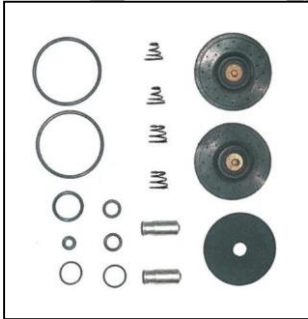

REPUESTOS MTY PARA MODULADORES DE ABS:

No. DE PARTE 312

**REPUESTO PARA MODULADOR TIPO
WABCO 001 1591 4721950050 PARA ABS**

No. DE PARTE 113

**REPUESTO PARA MODULADOR TIPO
WABCO 001 1297 4721950830 PARA ABS**

No. DE PARTE 114

**REPUESTO PARA VALVULAS REPARTIDAS
TIPO WABCO TRACTOCAMION CENTURY**

- (1) REPUESTO No. DE PARTE 112
- (2) REPUESTOS No. DE PARTE 113

No. DE PARTE 537

**REPUESTO PARA MODULADOR TIPO
BENDIX M-22 5002210
1132618 E1499D**

No. DE PARTE 833

**REPUESTO PARA MODULADOR
TIPO BENDIX 6.254.048**

REPUESTOS MTY PARA MODULADORES DE ABS:

No. DE PARTE 813
REPUESTO PARA MODULADOR
TIPO BENDIX M-32 K2607T

No. DE PARTE 980
REPUESTO PARA MODULADOR
TIPO KNORR-BREMSE
0 265 351 122 04182 25 088

No. DE PARTE 1025
REPUESTO PARA MODULADOR
TIPO BENDIX M-40 HF