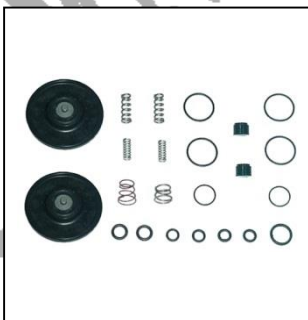

REPUESTOS MTY PARA MODULADORES DE ABS:

No. DE PARTE 312

**REPUESTO PARA MODULADOR TIPO
WABCO 001 1591 4721950050 PARA ABS**

No. DE PARTE 113

**REPUESTO PARA MODULADOR TIPO
WABCO 001 1297 4721950830 PARA ABS**

No. DE PARTE 114

**REPUESTO PARA VALVULAS REPARTIDAS
TIPO WABCO TRACTOCAMION CENTURY**

- (1) REPUESTO No. DE PARTE 112
- (2) REPUESTOS No. DE PARTE 113

No. DE PARTE 537

**REPUESTO PARA MODULADOR TIPO
BENDIX M-22 5002210
1132618 E1499D**

No. DE PARTE 833

**REPUESTO PARA MODULADOR
TIPO BENDIX 6.254.048**

REPUESTOS MTY PARA MODULADORES DE ABS:

No. DE PARTE 813
REPUESTO PARA MODULADOR
TIPO BENDIX M-32 K2607T

No. DE PARTE 980
REPUESTO PARA MODULADOR
TIPO KNORR-BREMSE
0 265 351 122 04182 25 088