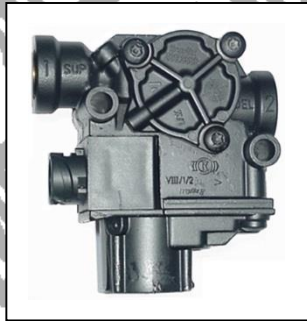

REPUESTOS MTY PARA MODULADORES DE ABS:

No. DE PARTE 312

**REPUESTO PARA MODULADOR TIPO
WABCO 001 1591 4721950050 PARA ABS**

No. DE PARTE 113

**REPUESTO PARA MODULADOR TIPO
WABCO 001 1297 4721950830 PARA ABS**

No. DE PARTE 114

**REPUESTO PARA VALVULAS REPARTIDAS
TIPO WABCO TRACTOCAMION CENTURY**

- (1) REPUESTO No. DE PARTE 112
- (2) REPUESTOS No. DE PARTE 113

No. DE PARTE 537

**REPUESTO PARA MODULADOR TIPO
BENDIX M-22 5002210
1132618 E1499D**

No. DE PARTE 833

**REPUESTO PARA MODULADOR
TIPO BENDIX 6.254.048**

REPUESTOS MTY PARA MODULADORES DE ABS:

No. DE PARTE 813
REPUESTO PARA MODULADOR
TIPO BENDIX M-32 K2607T

No. DE PARTE 980
REPUESTO PARA MODULADOR
TIPO KNORR-BREMSE
0 265 351 122 04182 25 088