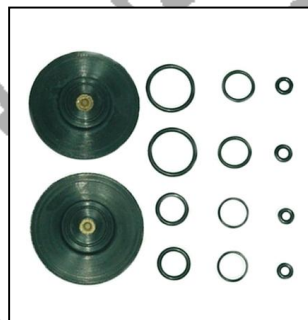

REPUESTOS MTY PARA MODULADORES DE ABS:

No. DE PARTE 312

**REPUESTO PARA MODULADOR TIPO
WABCO 001 1591 4721950050 PARA ABS**

No. DE PARTE 113

**REPUESTO PARA MODULADOR TIPO
WABCO 001 1297 4721950830 PARA ABS**

No. DE PARTE 114

**REPUESTO PARA VALVULAS REPARTIDAS
TIPO WABCO TRACTOCAMION CENTURY**

- (1) REPUESTO No. DE PARTE 112
- (2) REPUESTOS No. DE PARTE 113

No. DE PARTE 537

**REPUESTO PARA MODULADOR TIPO
BENDIX M-22 5002210
1132618 E1499D**

No. DE PARTE 833

**REPUESTO PARA MODULADOR
TIPO BENDIX 6.254.048**

REPUESTOS MTY PARA MODULADORES DE ABS:

No. DE PARTE 813
REPUESTO PARA MODULADOR
TIPO BENDIX M-32 K2607T

No. DE PARTE 980
REPUESTO PARA MODULADOR
TIPO KNORR-BREMSE
0 265 351 122 04182 25 088