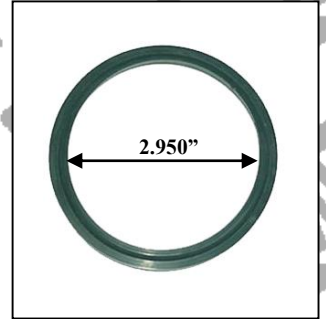

EMPAQUES PARA BAÑO:

No. DE PARTE 637
PAR DE EMPAQUES
PARA TASA DE BAÑO
DE AUTOBUSES

No. DE PARTE 670
REPUESTO PARA TRAMPA
DE BAÑO DE CERAMICA
TIPO SEA LAND 385316140

No. DE PARTE 663
EMPAQUE PARA BASE
DE BAÑO
TIPO MERCEDES BENZ

No. DE PARTE 687
EMPAQUE PARA BAÑO

No. DE PARTE 688
EMPAQUES PARA
CUCHILLAS DE BAÑO

No. DE PARTE 733
VALVULA DE DESCARGA
WC

No. DE PARTE 749
EMPAQUE PARA ESFERA
DE WC
MULTEGO