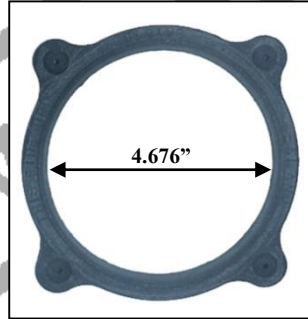

EMPAQUES PARA BAÑO:

No. DE PARTE 637
PAR DE EMPAQUES
PARA TASA DE BAÑO
DE AUTOBUSES

No. DE PARTE 670
REPUESTO PARA TRAMPA
DE BAÑO DE CERAMICA
TIPO SEA LAND 385316140

No. DE PARTE 663
EMPAQUE PARA BASE
DE BAÑO
TIPO MERCEDES BENZ

No. DE PARTE 687
EMPAQUE PARA BAÑO

No. DE PARTE 688
EMPAQUES PARA
CUCHILLAS DE BAÑO

No. DE PARTE 733
VALVULA DE DESCARGA
WC

No. DE PARTE 749
EMPAQUE PARA ESFERA
DE WC
MULTEGO