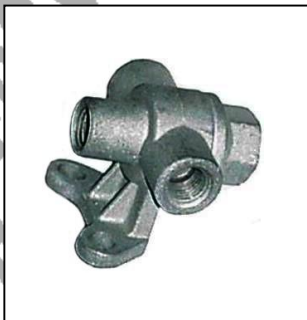

REPUESTOS MTY PARA VALVULAS DE DESCARGA RAPIDA:

No. DE PARTE 194
REPUESTO PARA VALVULA DE
DESCARGA RAPIDA
TIPO QR-1 BENDIX

No. DE PARTE 338
REPUESTO PARA VALVULA DE
DESCARGA RAPIDA
TIPO VARGA

No. DE PARTE 532
REPUESTO PARA VALVULA DE
DESCARGA RAPIDA
TIPO WABCO 35 1503
VOLVO 9518619

No. DE PARTE 197
REPUESTO PARA VALVULA DE
DESCARGA RAPIDA
TIPO FREIOS KNORR

No. DE PARTE 196
REPUESTO PARA VALVULA DE
DESCARGA RAPIDA
TIPO 7800 SEALCO

No. DE PARTE 195
REPUESTO PARA VALVULA DE
DESCARGA RAPIDA
TIPO QR-1C BENDIX

REPUESTOS MTY PARA VALVULAS DE DESCARGA RAPIDA:

No. DE PARTE 924
REPUESTO PARA VALVULA DE
DESCARGA RAPIDA
TIPO WABCO 037 3406 9735001060

No. DE PARTE 158
REPUESTO PARA VALVULA LIMITADORA
TIPO LQ-2 BENDIX EJE DELANTERO

No. DE PARTE 828
REPUESTO PARA VALVULA DE
DESCARGA RAPIDA 473.300.014.6

No. DE PARTE 1040
REPUESTO PARA VALVULA DE
DESCARGA RAPIDA
TIPO WABCO 105 0720 865