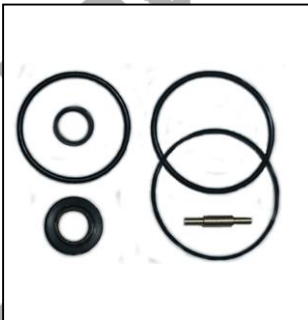

REPUESTOS MTY PARA VALVULAS DE DESCARGA RAPIDA:

No. DE PARTE 194
REPUESTO PARA VALVULA DE
DESCARGA RAPIDA
TIPO QR-1 BENDIX

No. DE PARTE 338
REPUESTO PARA VALVULA DE
DESCARGA RAPIDA
TIPO VARGA

No. DE PARTE 532
REPUESTO PARA VALVULA DE
DESCARGA RAPIDA
TIPO WABCO 35 1503
VOLVO 9518619

No. DE PARTE 197
REPUESTO PARA VALVULA DE
DESCARGA RAPIDA
TIPO FREIOS KNORR

No. DE PARTE 196
REPUESTO PARA VALVULA DE
DESCARGA RAPIDA
TIPO 7800 SEALCO

No. DE PARTE 195
REPUESTO PARA VALVULA DE
DESCARGA RAPIDA
TIPO QR-1C BENDIX

REPUESTOS MTY PARA VALVULAS DE DESCARGA RAPIDA:

No. DE PARTE 924
REPUESTO PARA VALVULA DE
DESCARGA RAPIDA
TIPO WABCO 037 3406 9735001060

No. DE PARTE 158
REPUESTO PARA VALVULA LIMITADORA
TIPO LQ-2 BENDIX EJE DELANTERO

No. DE PARTE 828
REPUESTO PARA VALVULA DE
DESCARGA RAPIDA 473.300.014.6

No. DE PARTE 1040
REPUESTO PARA VALVULA DE
DESCARGA RAPIDA
TIPO WABCO 105 0720 865