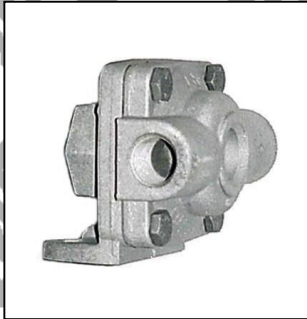

REPUESTOS MTY PARA VALVULAS DE DESCARGA RAPIDA:

No. DE PARTE 194
REPUESTO PARA VALVULA DE
DESCARGA RAPIDA
TIPO QR-1 BENDIX

No. DE PARTE 338
REPUESTO PARA VALVULA DE
DESCARGA RAPIDA
TIPO VARGA

No. DE PARTE 532
REPUESTO PARA VALVULA DE
DESCARGA RAPIDA
TIPO WABCO 35 1503
VOLVO 9518619

No. DE PARTE 197
REPUESTO PARA VALVULA DE
DESCARGA RAPIDA
TIPO FREIOS KNORR

No. DE PARTE 196
REPUESTO PARA VALVULA DE
DESCARGA RAPIDA
TIPO 7800 SEALCO

No. DE PARTE 195
REPUESTO PARA VALVULA DE
DESCARGA RAPIDA
TIPO QR-1C BENDIX

REPUESTOS MTY PARA VALVULAS DE DESCARGA RAPIDA:

No. DE PARTE 924
REPUESTO PARA VALVULA DE
DESCARGA RAPIDA
TIPO WABCO 037 3406 9735001060

No. DE PARTE 158
REPUESTO PARA VALVULA LIMITADORA
TIPO LQ-2 BENDIX EJE DELANTERO

No. DE PARTE 828
REPUESTO PARA VALVULA DE
DESCARGA RAPIDA 473.300.014.6

No. DE PARTE 1040
REPUESTO PARA VALVULA DE
DESCARGA RAPIDA
TIPO WABCO 105 0720 865