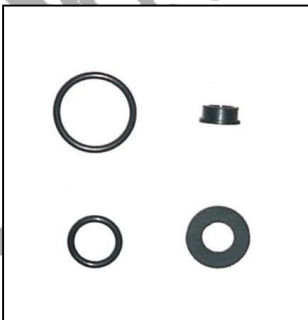

REPUESTOS MTY PARA VALVULAS DE DESCARGA RAPIDA:

No. DE PARTE 194
REPUESTO PARA VALVULA DE
DESCARGA RAPIDA
TIPO QR-1 BENDIX

No. DE PARTE 338
REPUESTO PARA VALVULA DE
DESCARGA RAPIDA
TIPO VARGA

No. DE PARTE 532
REPUESTO PARA VALVULA DE
DESCARGA RAPIDA
TIPO WABCO 35 1503
VOLVO 9518619

No. DE PARTE 197
REPUESTO PARA VALVULA DE
DESCARGA RAPIDA
TIPO FREIOS KNORR

No. DE PARTE 196
REPUESTO PARA VALVULA DE
DESCARGA RAPIDA
TIPO 7800 SEALCO

No. DE PARTE 195
REPUESTO PARA VALVULA DE
DESCARGA RAPIDA
TIPO QR-1C BENDIX

REPUESTOS MTY PARA VALVULAS DE DESCARGA RAPIDA:

No. DE PARTE 924
REPUESTO PARA VALVULA DE
DESCARGA RAPIDA
TIPO WABCO 037 3406 9735001060

No. DE PARTE 158
REPUESTO PARA VALVULA LIMITADORA
TIPO LQ-2 BENDIX EJE DELANTERO

No. DE PARTE 828
REPUESTO PARA VALVULA DE
DESCARGA RAPIDA 473.300.014.6

No. DE PARTE 1040
REPUESTO PARA VALVULA DE
DESCARGA RAPIDA
TIPO WABCO 105 0720 865