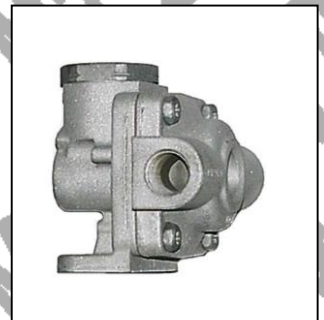

REPUESTOS MTY PARA VALVULAS DE DESCARGA RAPIDA:

No. DE PARTE 194
REPUESTO PARA VALVULA DE
DESCARGA RAPIDA
TIPO QR-1 BENDIX

No. DE PARTE 338
REPUESTO PARA VALVULA DE
DESCARGA RAPIDA
TIPO VARGA

No. DE PARTE 532
REPUESTO PARA VALVULA DE
DESCARGA RAPIDA
TIPO WABCO 35 1503
VOLVO 9518619

No. DE PARTE 197
REPUESTO PARA VALVULA DE
DESCARGA RAPIDA
TIPO FREIOS KNORR

No. DE PARTE 196
REPUESTO PARA VALVULA DE
DESCARGA RAPIDA
TIPO 7800 SEALCO

No. DE PARTE 195
REPUESTO PARA VALVULA DE
DESCARGA RAPIDA
TIPO QR-1C BENDIX

REPUESTOS MTY PARA VALVULAS DE DESCARGA RAPIDA:

No. DE PARTE 924
REPUESTO PARA VALVULA DE
DESCARGA RAPIDA
TIPO WABCO 037 3406 9735001060

No. DE PARTE 158
REPUESTO PARA VALVULA LIMITADORA
TIPO LQ-2 BENDIX EJE DELANTERO

No. DE PARTE 828
REPUESTO PARA VALVULA DE
DESCARGA RAPIDA 473.300.014.6

No. DE PARTE 1040
REPUESTO PARA VALVULA DE
DESCARGA RAPIDA
TIPO WABCO 105 0720 865