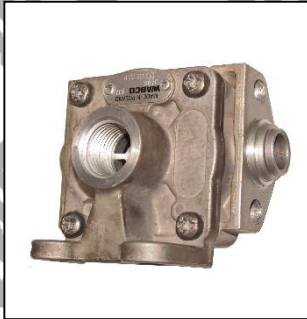

REPUESTOS MTY PARA VALVULAS DE DESCARGA RAPIDA:

No. DE PARTE 194
REPUESTO PARA VALVULA DE
DESCARGA RAPIDA
TIPO QR-1 BENDIX

No. DE PARTE 338
REPUESTO PARA VALVULA DE
DESCARGA RAPIDA
TIPO VARGA

No. DE PARTE 532
REPUESTO PARA VALVULA DE
DESCARGA RAPIDA
TIPO WABCO 35 1503
VOLVO 9518619

No. DE PARTE 197
REPUESTO PARA VALVULA DE
DESCARGA RAPIDA
TIPO FREIOS KNORR

No. DE PARTE 196
REPUESTO PARA VALVULA DE
DESCARGA RAPIDA
TIPO 7800 SEALCO

No. DE PARTE 195
REPUESTO PARA VALVULA DE
DESCARGA RAPIDA
TIPO QR-1C BENDIX

REPUESTOS MTY PARA VALVULAS DE DESCARGA RAPIDA:

No. DE PARTE 924
REPUESTO PARA VALVULA DE
DESCARGA RAPIDA
TIPO WABCO 037 3406 9735001060

No. DE PARTE 158
REPUESTO PARA VALVULA LIMITADORA
TIPO LQ-2 BENDIX EJE DELANTERO

No. DE PARTE 828
REPUESTO PARA VALVULA DE
DESCARGA RAPIDA 473.300.014.6

No. DE PARTE 1040
REPUESTO PARA VALVULA DE
DESCARGA RAPIDA
TIPO WABCO 105 0720 865